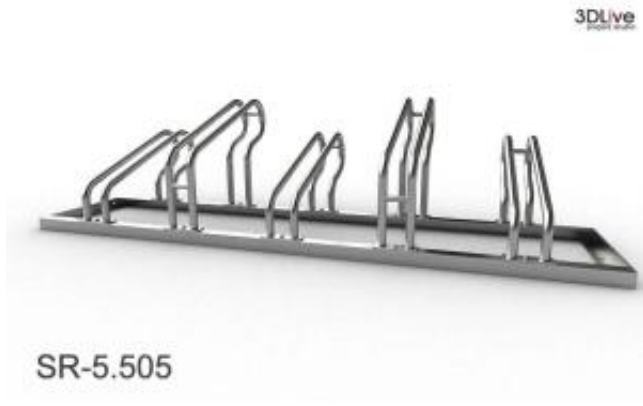

Stojak na 5 rowerów SR-5.505(NN) - stal ocynkowana ogniowo - zaczynający i kończący się niskim stanowiskiem

Nr katalogowy

SR-5.505(NN)

Opis produktu

- ilość stanowisk: **5**
- długość: **175** [cm]
- wysokość: **45** [cm]
- głębokość: **55** [cm]
- szerokość stanowiska na koło: **5,0** [cm] na początku i **5,0** [cm] na końcu
- parkowanie: **jednostronne pod kątem 90°**
- odległość między stanowiskami: **35** [cm]
- wymiary rury: **25x1,5** [mm]
- wymiary kątownika: **40x40x4** [mm]
- montaż: **6 kołków rozporowych** o średnicy fi10 [mm] (są w komplecie)
- powłoka antykorozyjna: **ocynk ogniowy**
- kolor: **cynkowy/szaro cynkowy**
- ilość ram w module: **1** [szt.]
- odporność na zniszczenie: **bardzo wysoka**
- odporność na korozję: **bardzo wysoka**
- waga: około **23,0** [kg]
- w jednej paczce mieści się: 1 stojak SR-5.505

Dodatkowe informacje

- **gwarancja** 15 lat
- wykonany w całości z polskich surowców
- konstrukcja **ocynkowana ogniowo** zapewnia jedną z najtrwalszych ochron przed korozją
- **bardzo wysoka** odporność na wandalizm i **bardzo wysoka** na warunki atmosferyczne
- kształt i szerokość stanowisk gwarantują stabilne trzymanie rowerów w pozycji pionowej
- naprzemienność niskich i wysokich stanowisk gwarantuje ich całkowite wykorzystanie w praktyce
- utrzymuje bezkolizyjnie **5 rowerów** z kołami od 20 do 29 cali , z hamulcami tarczowymi lub bez
- łatwa rozbudowa o kolejne stanowiska poprzez dokręcenie stojaków **z linii 505**
- możliwość przypięcia roweru celem jego zabezpieczenia przed kradzieżą
- prosty i szybki montaż za pomocą dostarczonych śrubunków i instrukcji
- deklaracja zgodności z polskimi normami wystawiana na prośbę kupującego
- polecany do tworzenia parkingów **narażonych na ewentualny wandalizm**